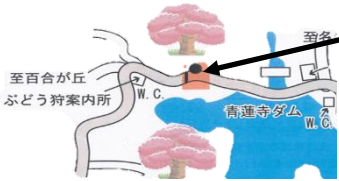

まん延防止等重点措置
期間中のため運休

地域の安全を見守る協力者
募集中です!

3月8日(火) “先生と遊ぼう”

10:00~11:30
市民センター 多目的ホール

スキップ広場は、かがやきの保育士さんが来てくれます。
※まん延防止等重点措置が延長になった場合は中止させていただきます。
☆お申し込み・参加費は不要です☆

桜の青蓮寺湖を歩きましょう！

春爛漫！見事な桜の青蓮寺湖。美味しい空気と雄大な自然、見ごろの桜を思う存分楽しみながら歩いて下さい。
受付後は、ご自分のペースでゆっくりと、自由に歩いて下さい。
※本イベントに参加される方は感染防止策を実施していただき、参加をお願いします。会場にはアルコール消毒液を準備してあります。

【実施要項】

実施日 2022年3月26日(土) 9時30分~12時
*雨天の場合、中止します。

ところ 青蓮寺湖周辺を自由に歩いて下さい。

受付 9時30分~11時まで 青蓮寺ダム西側駐車場広場
その他 お茶(ペットボトル)をご用意します。

※名張ケンコーマイレージポイント付と対象事業

※当日午前8時30分より、お問い合わせをお受けします。

※出たゴミは、必ずお持ち帰りください。

受付に緊急用に車両が待機しています。

主催 一般社団法人青蓮寺・百合が丘地域づくり協議会
福祉健康部会、まちじゅう元気プロジェクト
協力 シニアクラブ連合会
お問い合わせ先 市民センター ☎ 64-6466

受付場所は駐車場

まちの保健室便り3月号 ☎ 64-8600

耳を大切にしよう

3月3日は『耳の日』の日です。由来についてはいくつかありますが、「みみ」という語呂合わせや「3」という数字が耳の形に似ているからとも言われています。

『耳の日』にちなんで、今回は世界の若者1億人がリスクにさらされていると言われていたヘッドホンやイヤホンを使うことによって生じる難聴の原因や予防について紹介します。