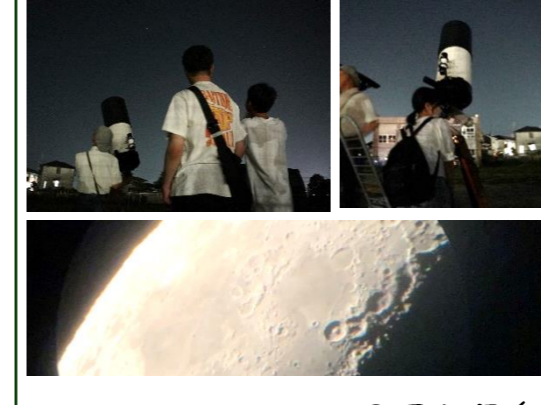

講座	夏の天体ショーペルセウス座流星群に大歓声★星空観察会	蔵持市民センター
----	----------------------------	----------

8/10(土)に「蔵持市民センターでマルっと一日遊ぼうぜ！」の夜の部で「第2回星空観察会」が蔵持小学校グラウンドで行われ、約40人の来場者で賑わいました。

8月はペルセウス座流星群が極大になるため、夏の夜空をかざる流星群が見ることができたり、この日は乙女座の1等星のスピカが月に隠れる「スピカ食」もあつたりで、複数の天体ショーに皆さんの歓声があがりました。