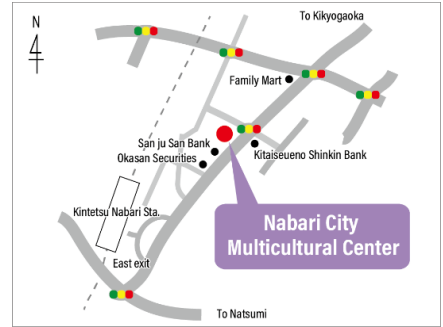

Nếu bạn muốn tham gia lớp học, vui lòng liên hệ với NabiChan trước ngày 25/7.

Vui lòng điền vào đơn đăng ký và mang đến lớp.